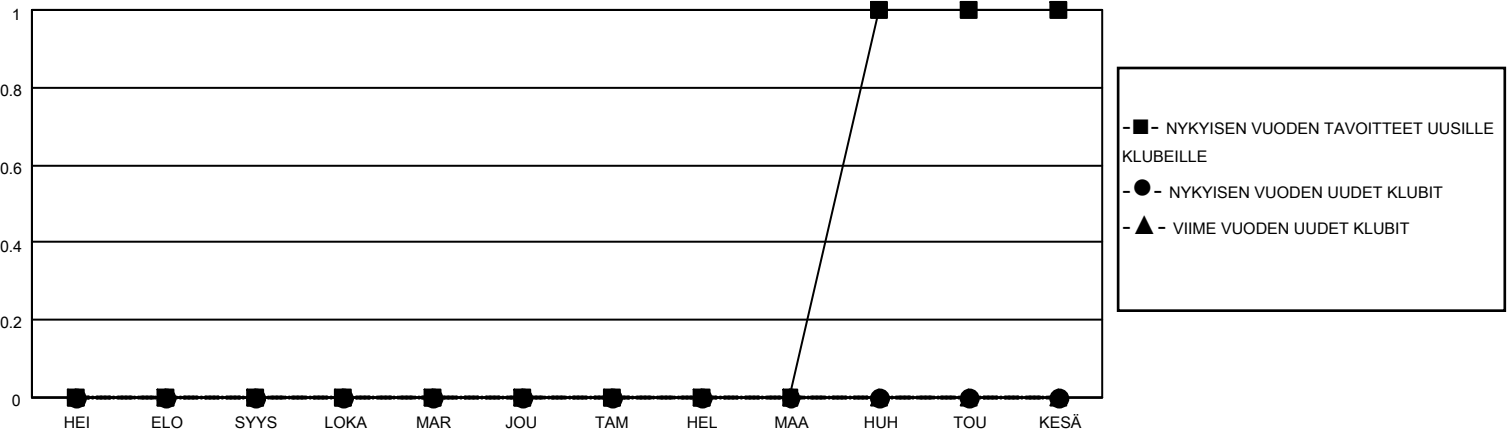

# MONTHLY MEMBERSHIP PROGRESS REPORT

District 107 N

Results as of: 3/31/2026

GMT:

SIJAINTI FINLAND

GMT VAALIPIIRI

Klubit				jäsentä			
TULOKSET 2025-2026				TULOKSET 2025-2026			
NELJÄNNES	UUDEN KLUBIN TAVOITE	UUDET KLUBIT	LOPETETUT KLUBIT	NELJÄNNES	JÄSENKASVUN NETTOTAVOITE	TOTEUTUNUT JÄSENKASVU	POISTETUT JÄSENET (mukaan lukien siirrot)
HEI/ELO/SYYS	0	0	0	HEI/ELO/SYYS	15	5	18
LOKA/MAR/JOU	0	0	0	LOKA/MAR/JOU	15	26	14
TAM/HEL/MAA	0	0	0	TAM/HEL/MAA	25	19	18
HUH/TOU/KESÄ	1	0	0	HUH/TOU/KESÄ	35	0	0

TAVOITTEET JA UUDET KLUBIT, KUMULATIIVINEN

TAVOITTEET JA JÄSENET, KUMULATIIVINEN

LAKKAUTETUT KLUBIT: 0

27 CLUBS OF 66 LISÄNNY YHDEN TAI USEAMMAN UUTTA JÄSENTÄ

SUKUPUOLIJAKAUMA

MIES 940 (71.59%)  
NAINEN 374 (28.48%)