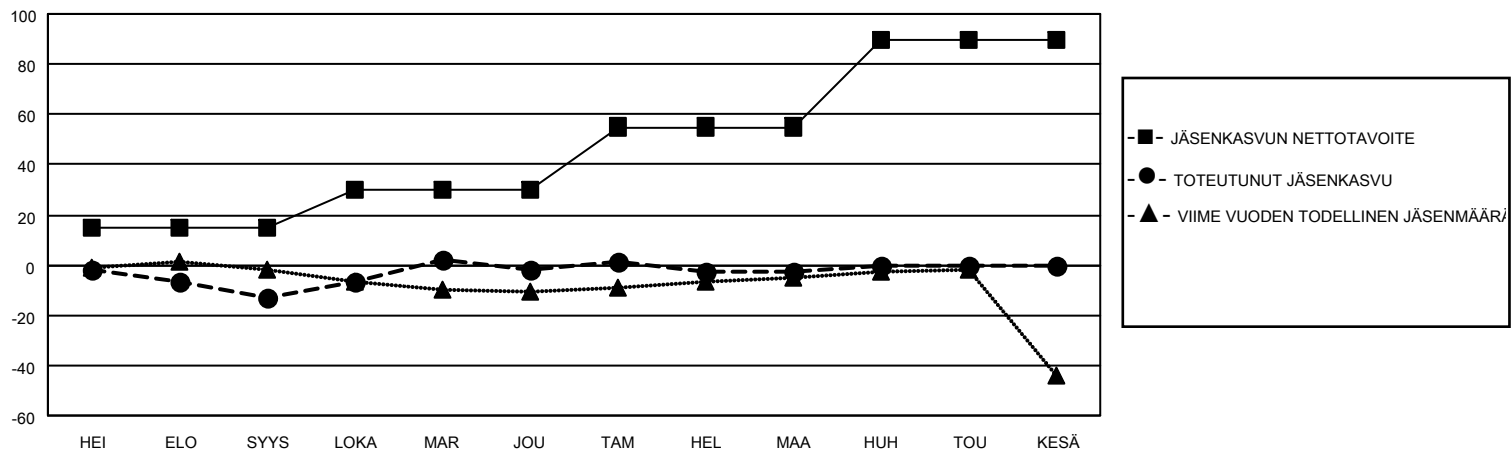

# MONTHLY MEMBERSHIP PROGRESS REPORT

District 107 N

Results as of: 3/31/2026

GMT:

SIJAINTI FINLAND

GMT VAALIPIIRI

Klubit				jäsentä			
TULOKSET 2025-2026				TULOKSET 2025-2026			
NELJÄNNES	UUDEN KLUBIN TAVOITE	UUDET KLUBIT	LOPETETUT KLUBIT	NELJÄNNES	JÄSENKASVUN NETTOTAVOITE	TOTEUTUNUT JÄSENKASVU	POISTETUT JÄSENET (mukaan lukien siirrot)
HEI/ELO/SYYS	0	0	0	HEI/ELO/SYYS	15	5	18
LOKA/MAR/JOU	0	0	0	LOKA/MAR/JOU	15	26	14
TAM/HEL/MAA	0	0	0	TAM/HEL/MAA	25	19	18
HUH/TOU/KESÄ	1	0	0	HUH/TOU/KESÄ	35	0	0

TAVOITTEET JA UUDET KLUBIT, KUMULATIIVINEN

TAVOITTEET JA JÄSENET, KUMULATIIVINEN

LAKKAUTETUT KLUBIT: 0

27 CLUBS OF 66 LISÄNNY YHDEN TAI USEAMMAN UUTTA JÄSENTÄ

SUKUPUOLIJAKAUMA

MIES 940 (71.59%)  
NAINEN 374 (28.48%)